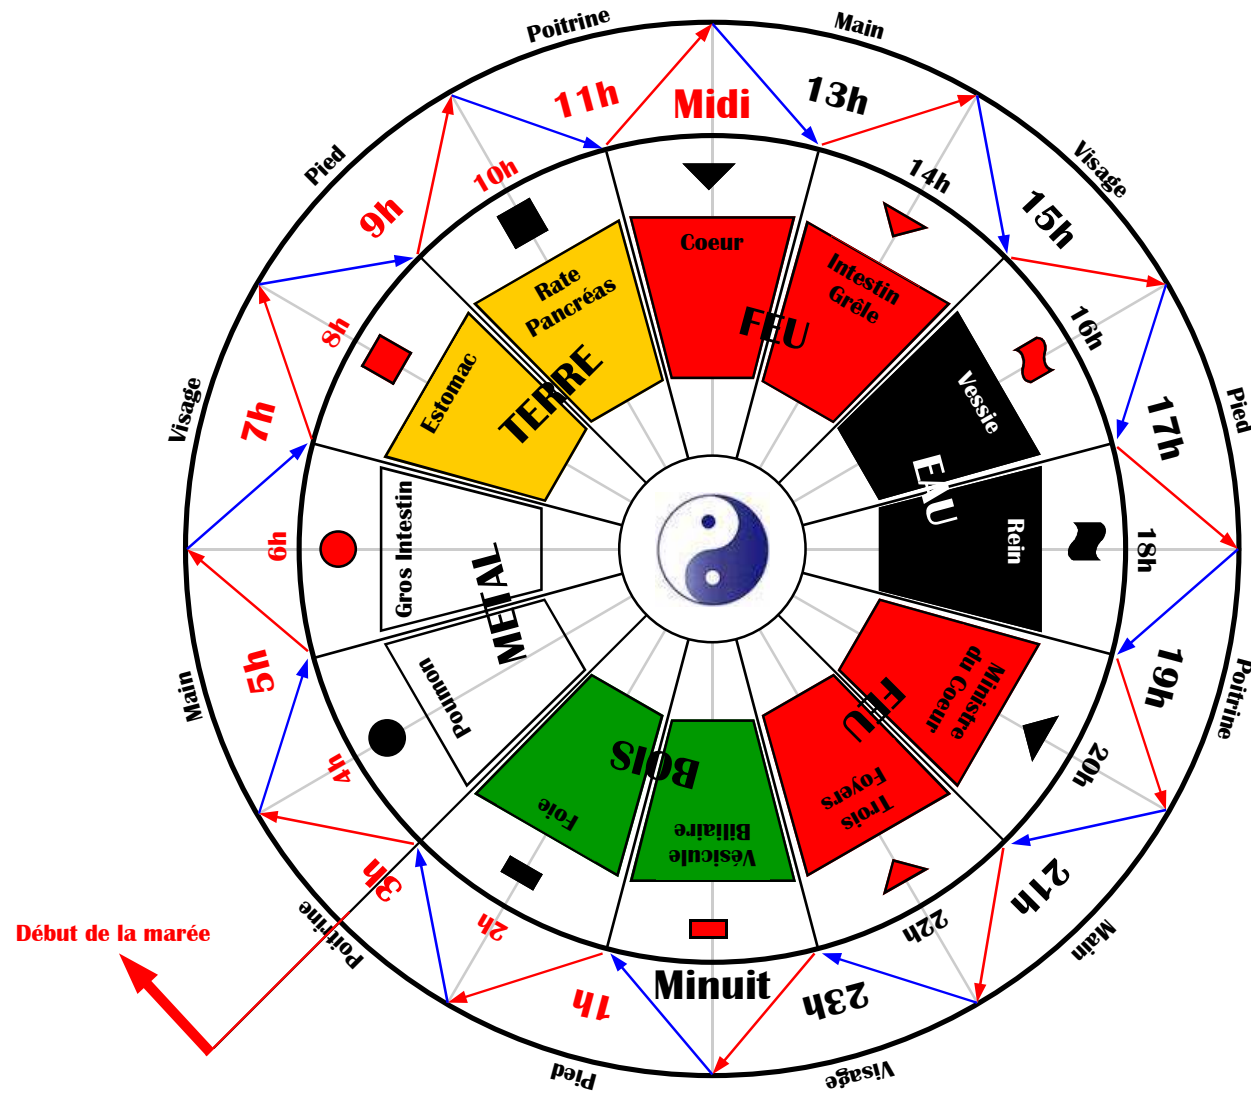

HORLOGE CIRCADIENNE

© BREIZH-SHIATSU: Tous droits réservés 2008
www.breizh-shiatsu.com